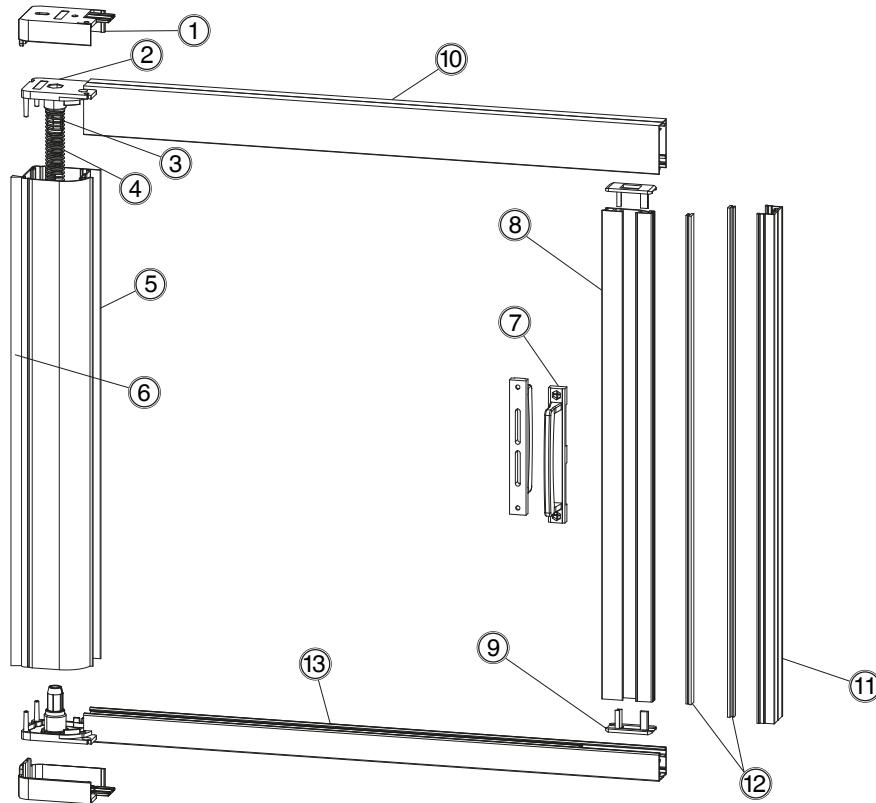

## ENROLLABLE LATERAL 1H

1. Contratestera
2. Testera
3. Muelle
4. Tubo PVC Largo
5. Perfil cajón
6. Felpudo cajón
7. Tirador
8. Remate
9. Tapón remate
10. Perfil superior guía
11. Guía vertical imán
12. Imán bipolar cierre
13. Perfil inferior guía

### DIMENSIONES DE LA MOSQUITERA

Cajón	Eje con tela	Guía antiviento M12	
	<th>Guía inferior</th> <th>Perfil cierre imán</th>	Guía inferior	Perfil cierre imán

### DIMENSIONES MÁXIMAS