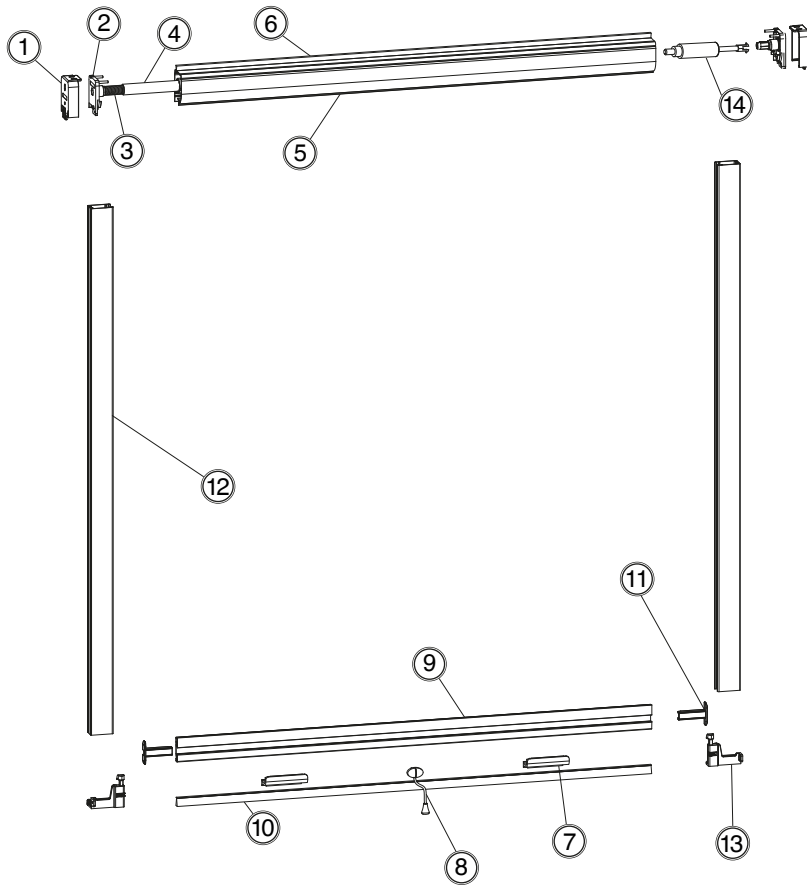

## ENROLLABLE VERTICAL

1. Contratestera
2. Testera
3. Muelle
4. Tubo PVC Largo
5. Perfil cajón
6. Felpudo cajón
7. Tirador
8. Cordón
9. Remate
10. Felpudo rem 5x14
11. Tapón remate
12. Perfil guía
13. Cierre regulable
14. Freno slow (opcional)

### DIMENSIONES DE LA MOSQUITERA

Cajón	Eje con tela	Guía antiviento M12

### DIMENSIONES MÁXIMAS

1. Medidas de hasta 1.80 de alto

2. Medidas de hasta 1.40 de alto